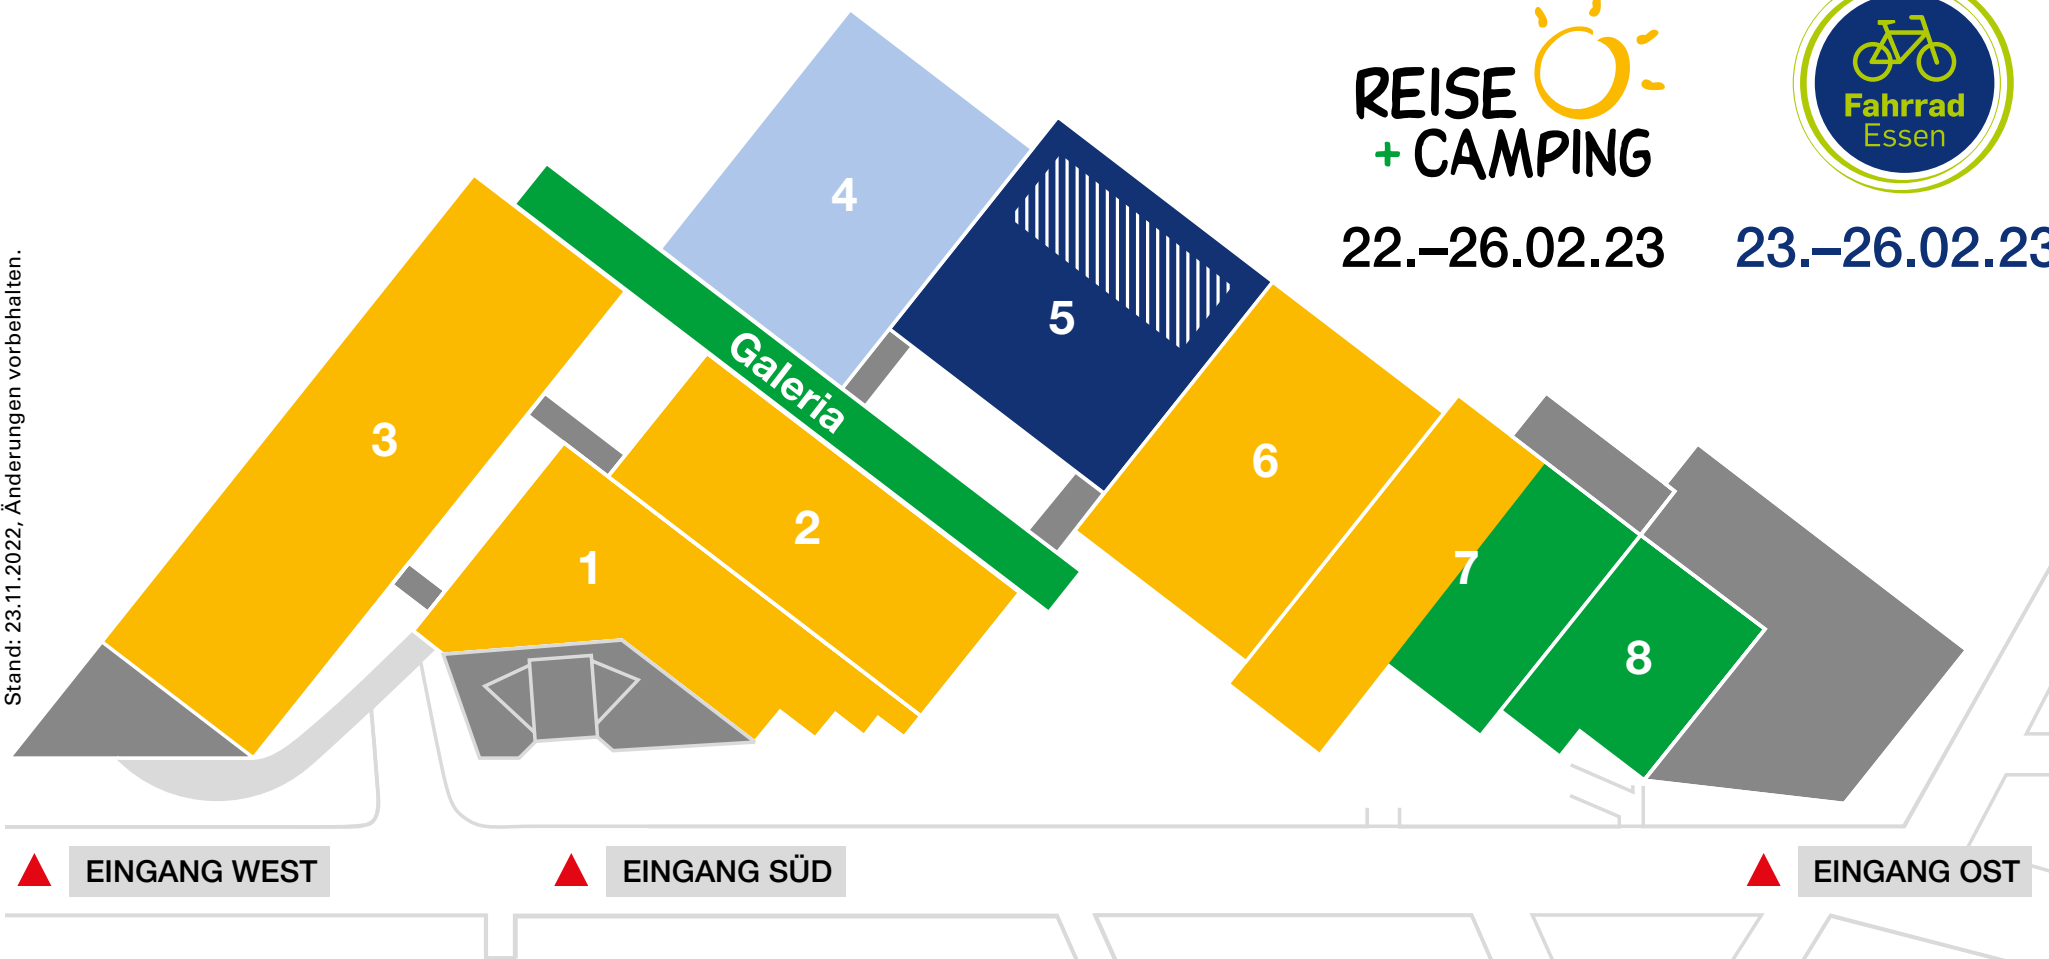

Stand: 23.11.2022, Änderungen vorbehalten.

REISE 
+ CAMPING

22.–26.02.23

23.–26.02.23

Halle 1, 2, 3, 6, 7 Fahrzeuge, Fahrzeugtechnik, Mobilheime, Zelte & Campingzubehör

Halle 4 Event-Arena (23.–26.02.23)

Halle 5 FAHRRAD ESSEN (23.–26.02.23)  Trend-Arena

Halle 7, 8, Galeria Nationaler und Internationaler Tourismus

MESSE
ESSEN