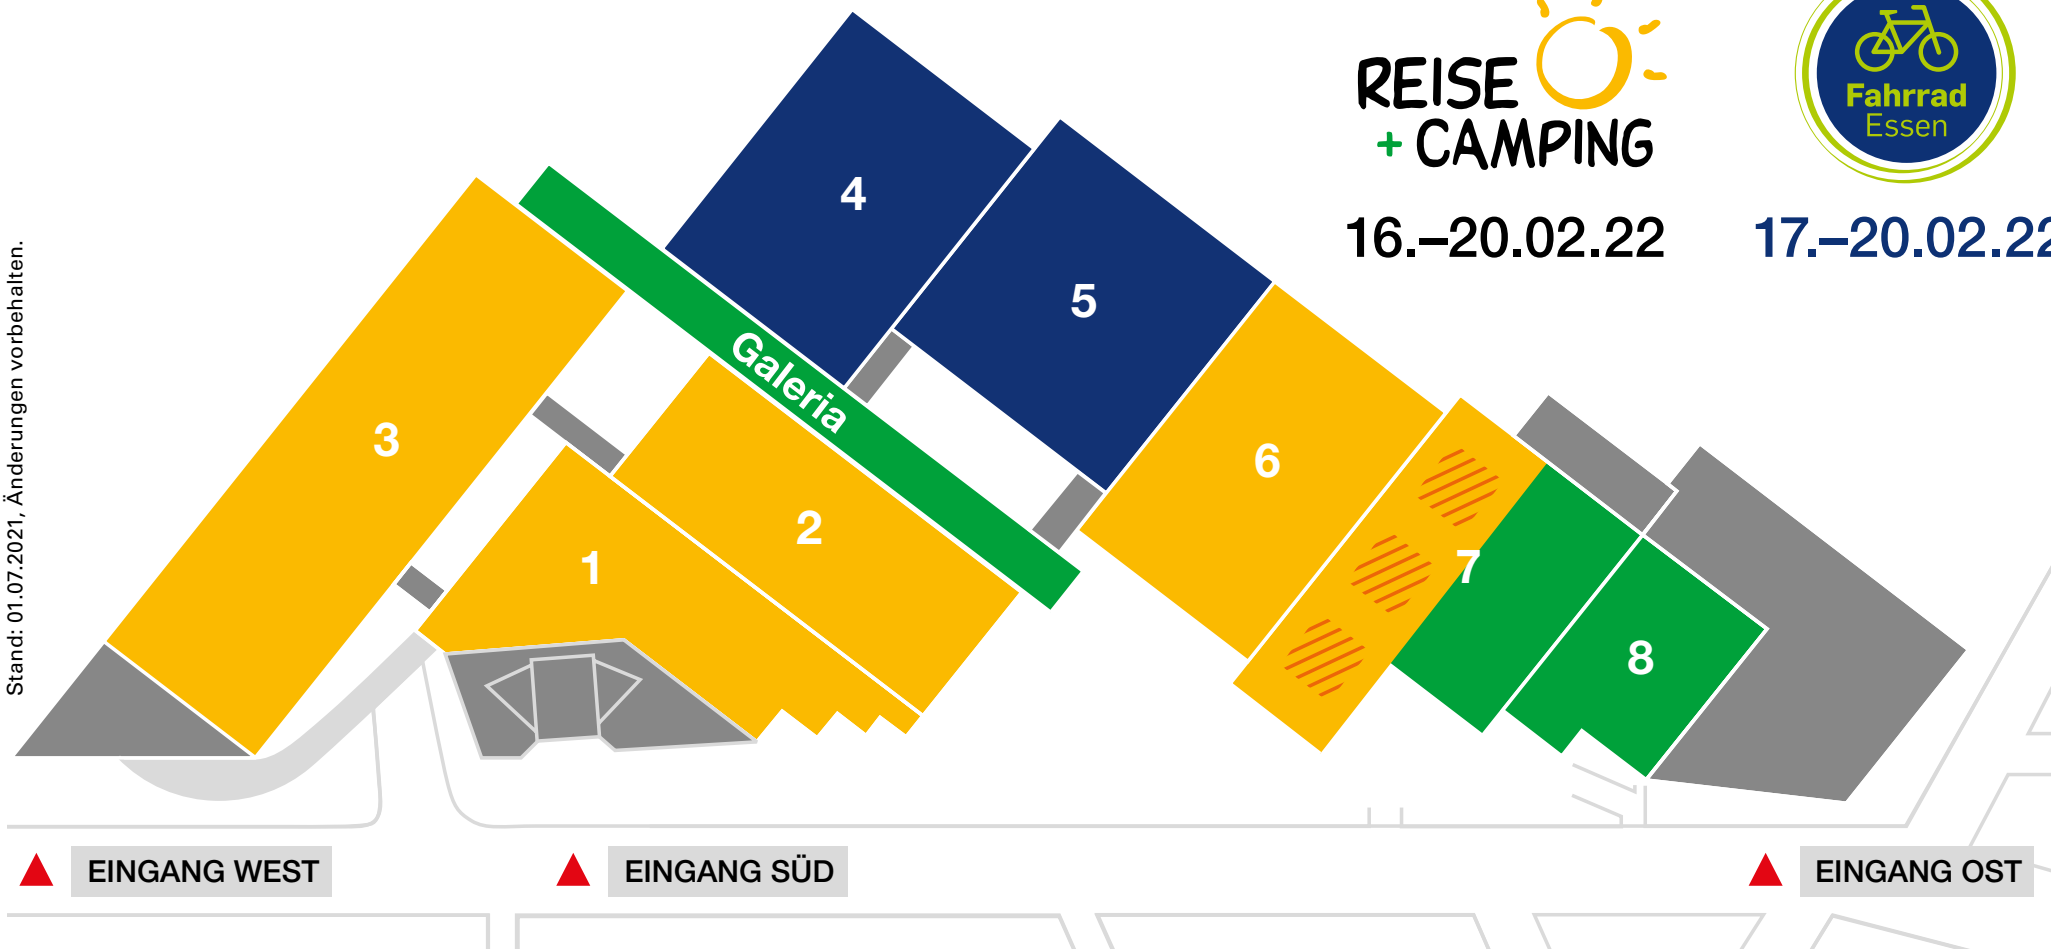

Stand: 01.07.2021, Änderungen vorbehalten.

REISE   
+ CAMPING

16.–20.02.22

17.–20.02.22

Halle 1, 2, 3, 6, 7 Fahrzeuge, Fahrzeugtechnik, Mobilheime, Zelte & Campingzubehör Themenwelten

Halle 7, 8, Galeria Nationaler und Internationaler Tourismus

Halle 4, 5 FAHRRAD ESSEN (17.–20.02.22)

MESSE  
ESSEN