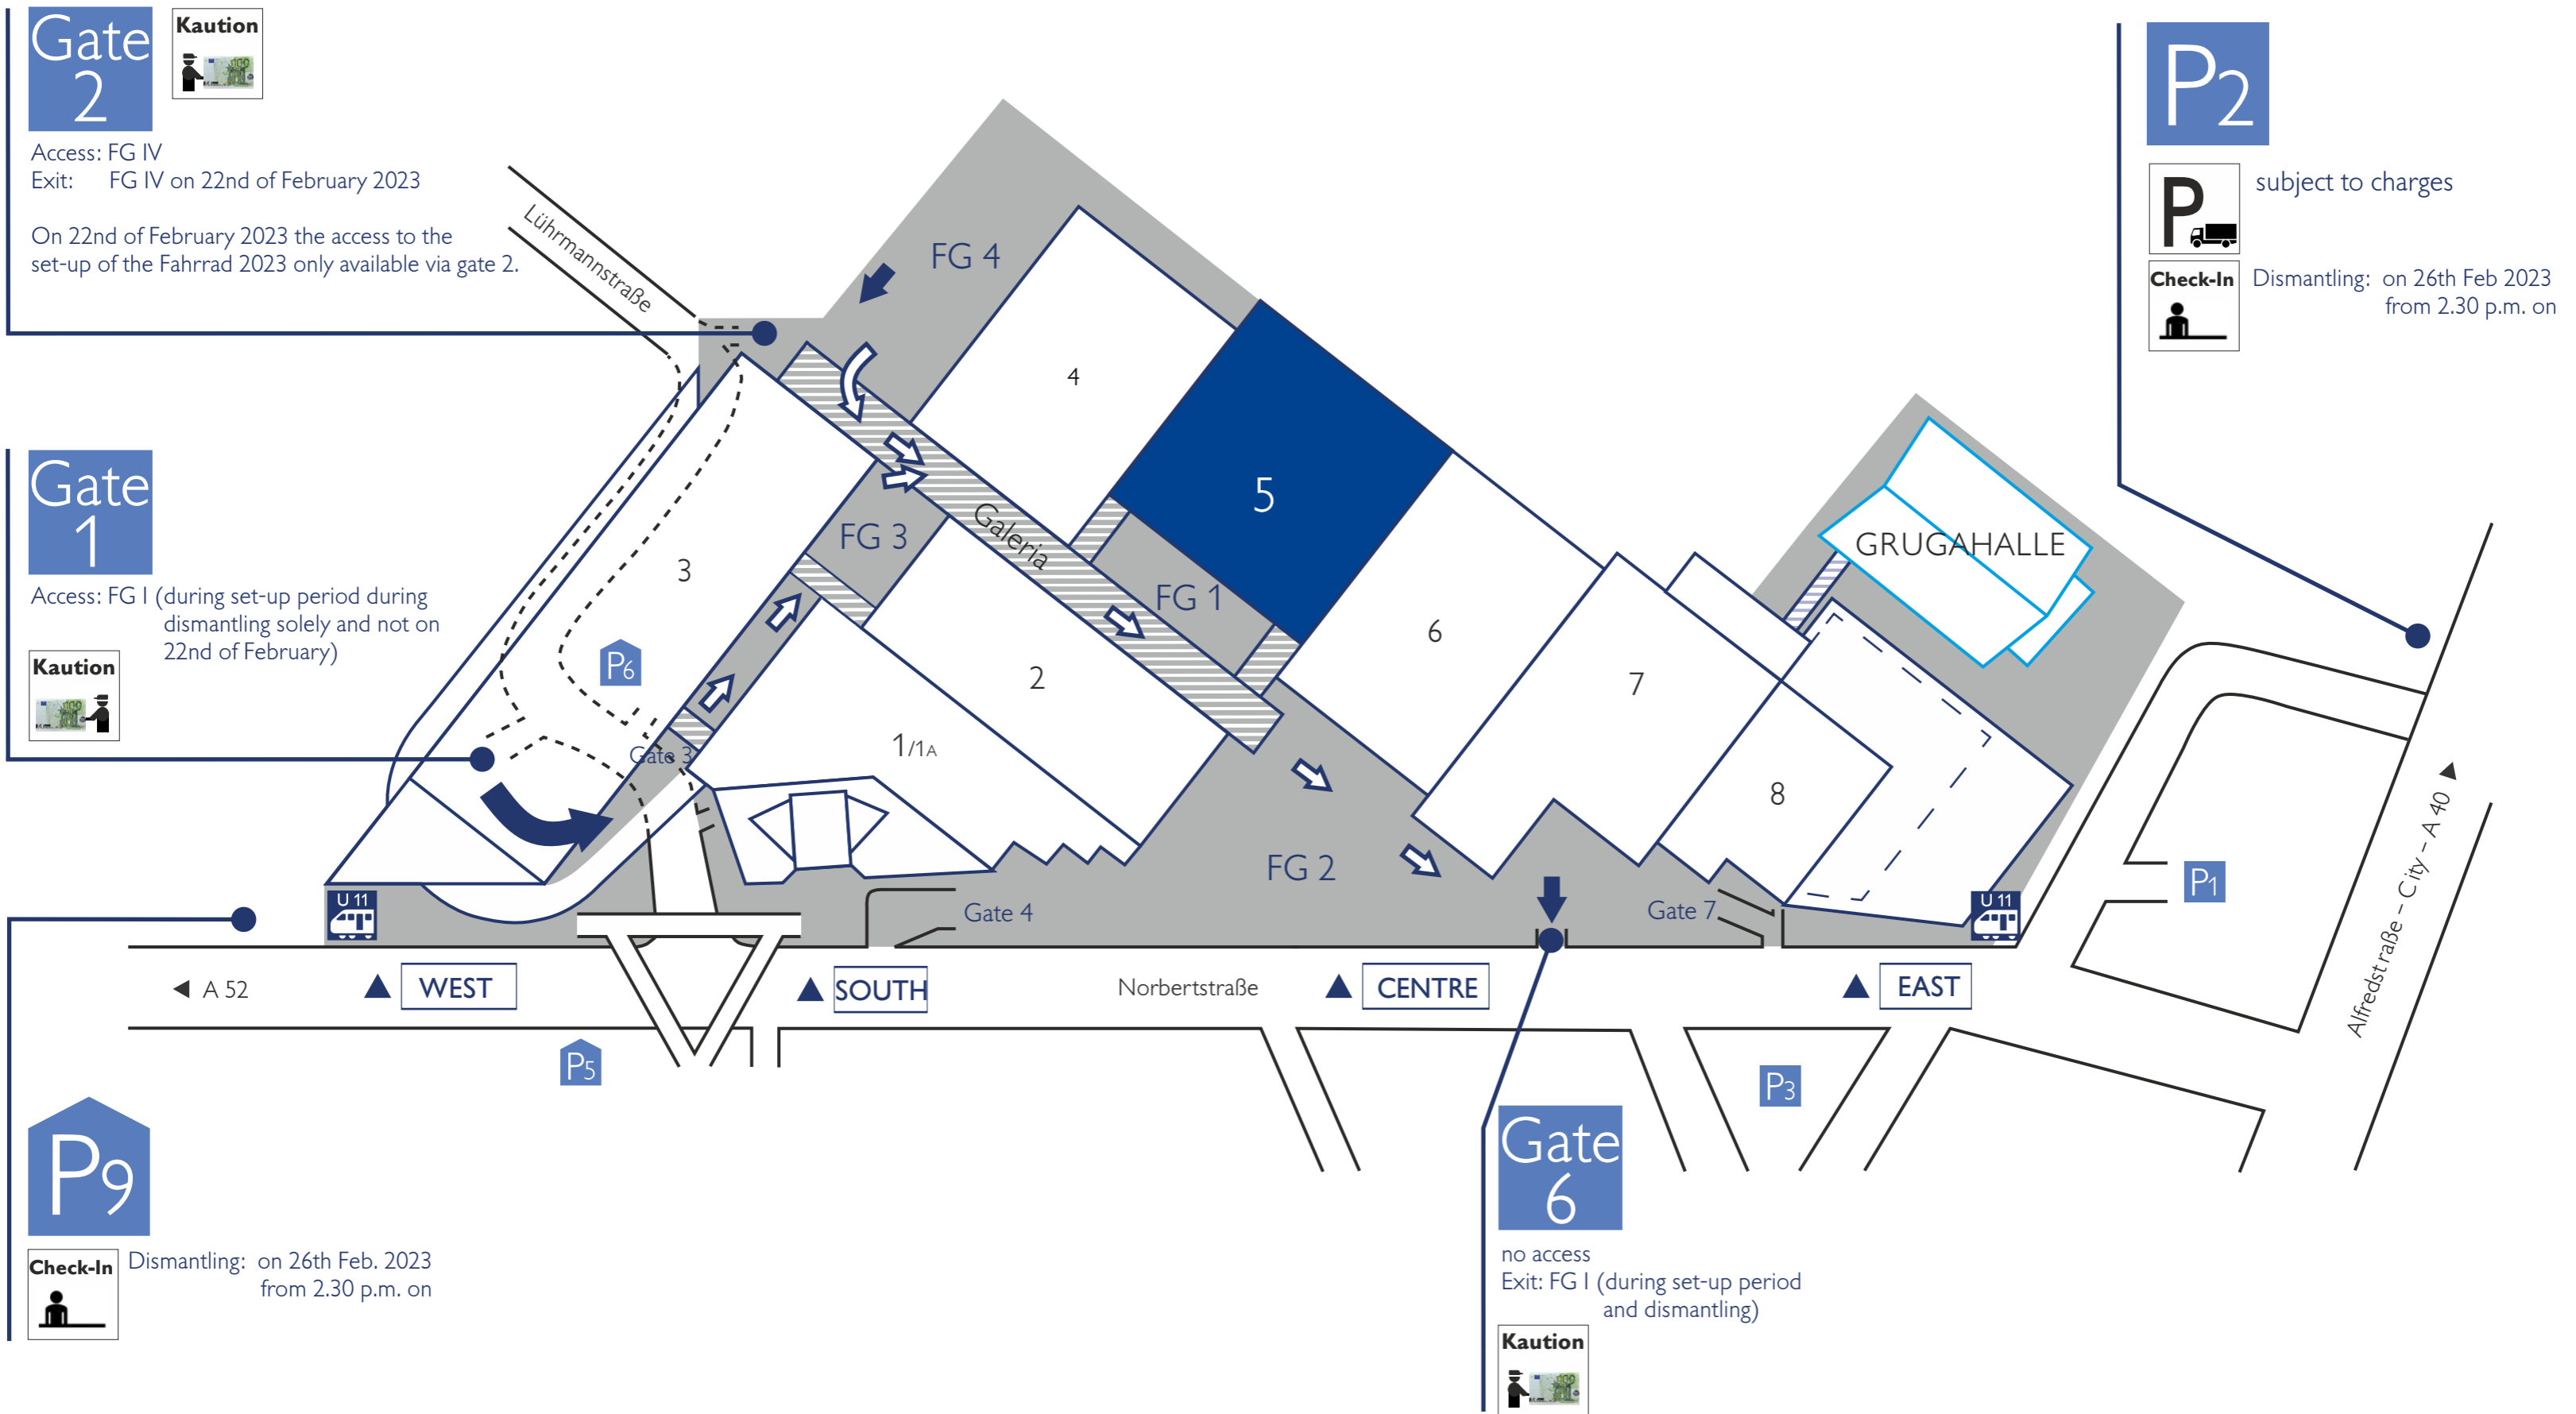

Traffic guide: Logistic plan Fahrrad 2023

As on 24. Nov. 2022/ subject to alterations

Deposit handling

Kaution The deposit of EUR 100,- will be lodged at the access gates. Please notice the enclosed scheme "Access to the fairground / schedule deposit".

Kaution The deposit will be refund at the exit gate, when leaving the fairground by observing the time limit quoted on the green letter of deposit.

Traffic regulation

On the exhibition ground the German Road Traffic Regulation (StVO) applies.

A maximum speed limit of 10 kilometres per hour must be observed unconditionally

'No parking' - areas must be kept clear all times

Service

A permission of sunday driving ban (cp §§ 30 & 45 / 1 StVO) has been obtained by MESSE ESSEN for sunday, 26th of february 2023 concerning truck travels between parking lots P9 and P2 and the fairground itself.