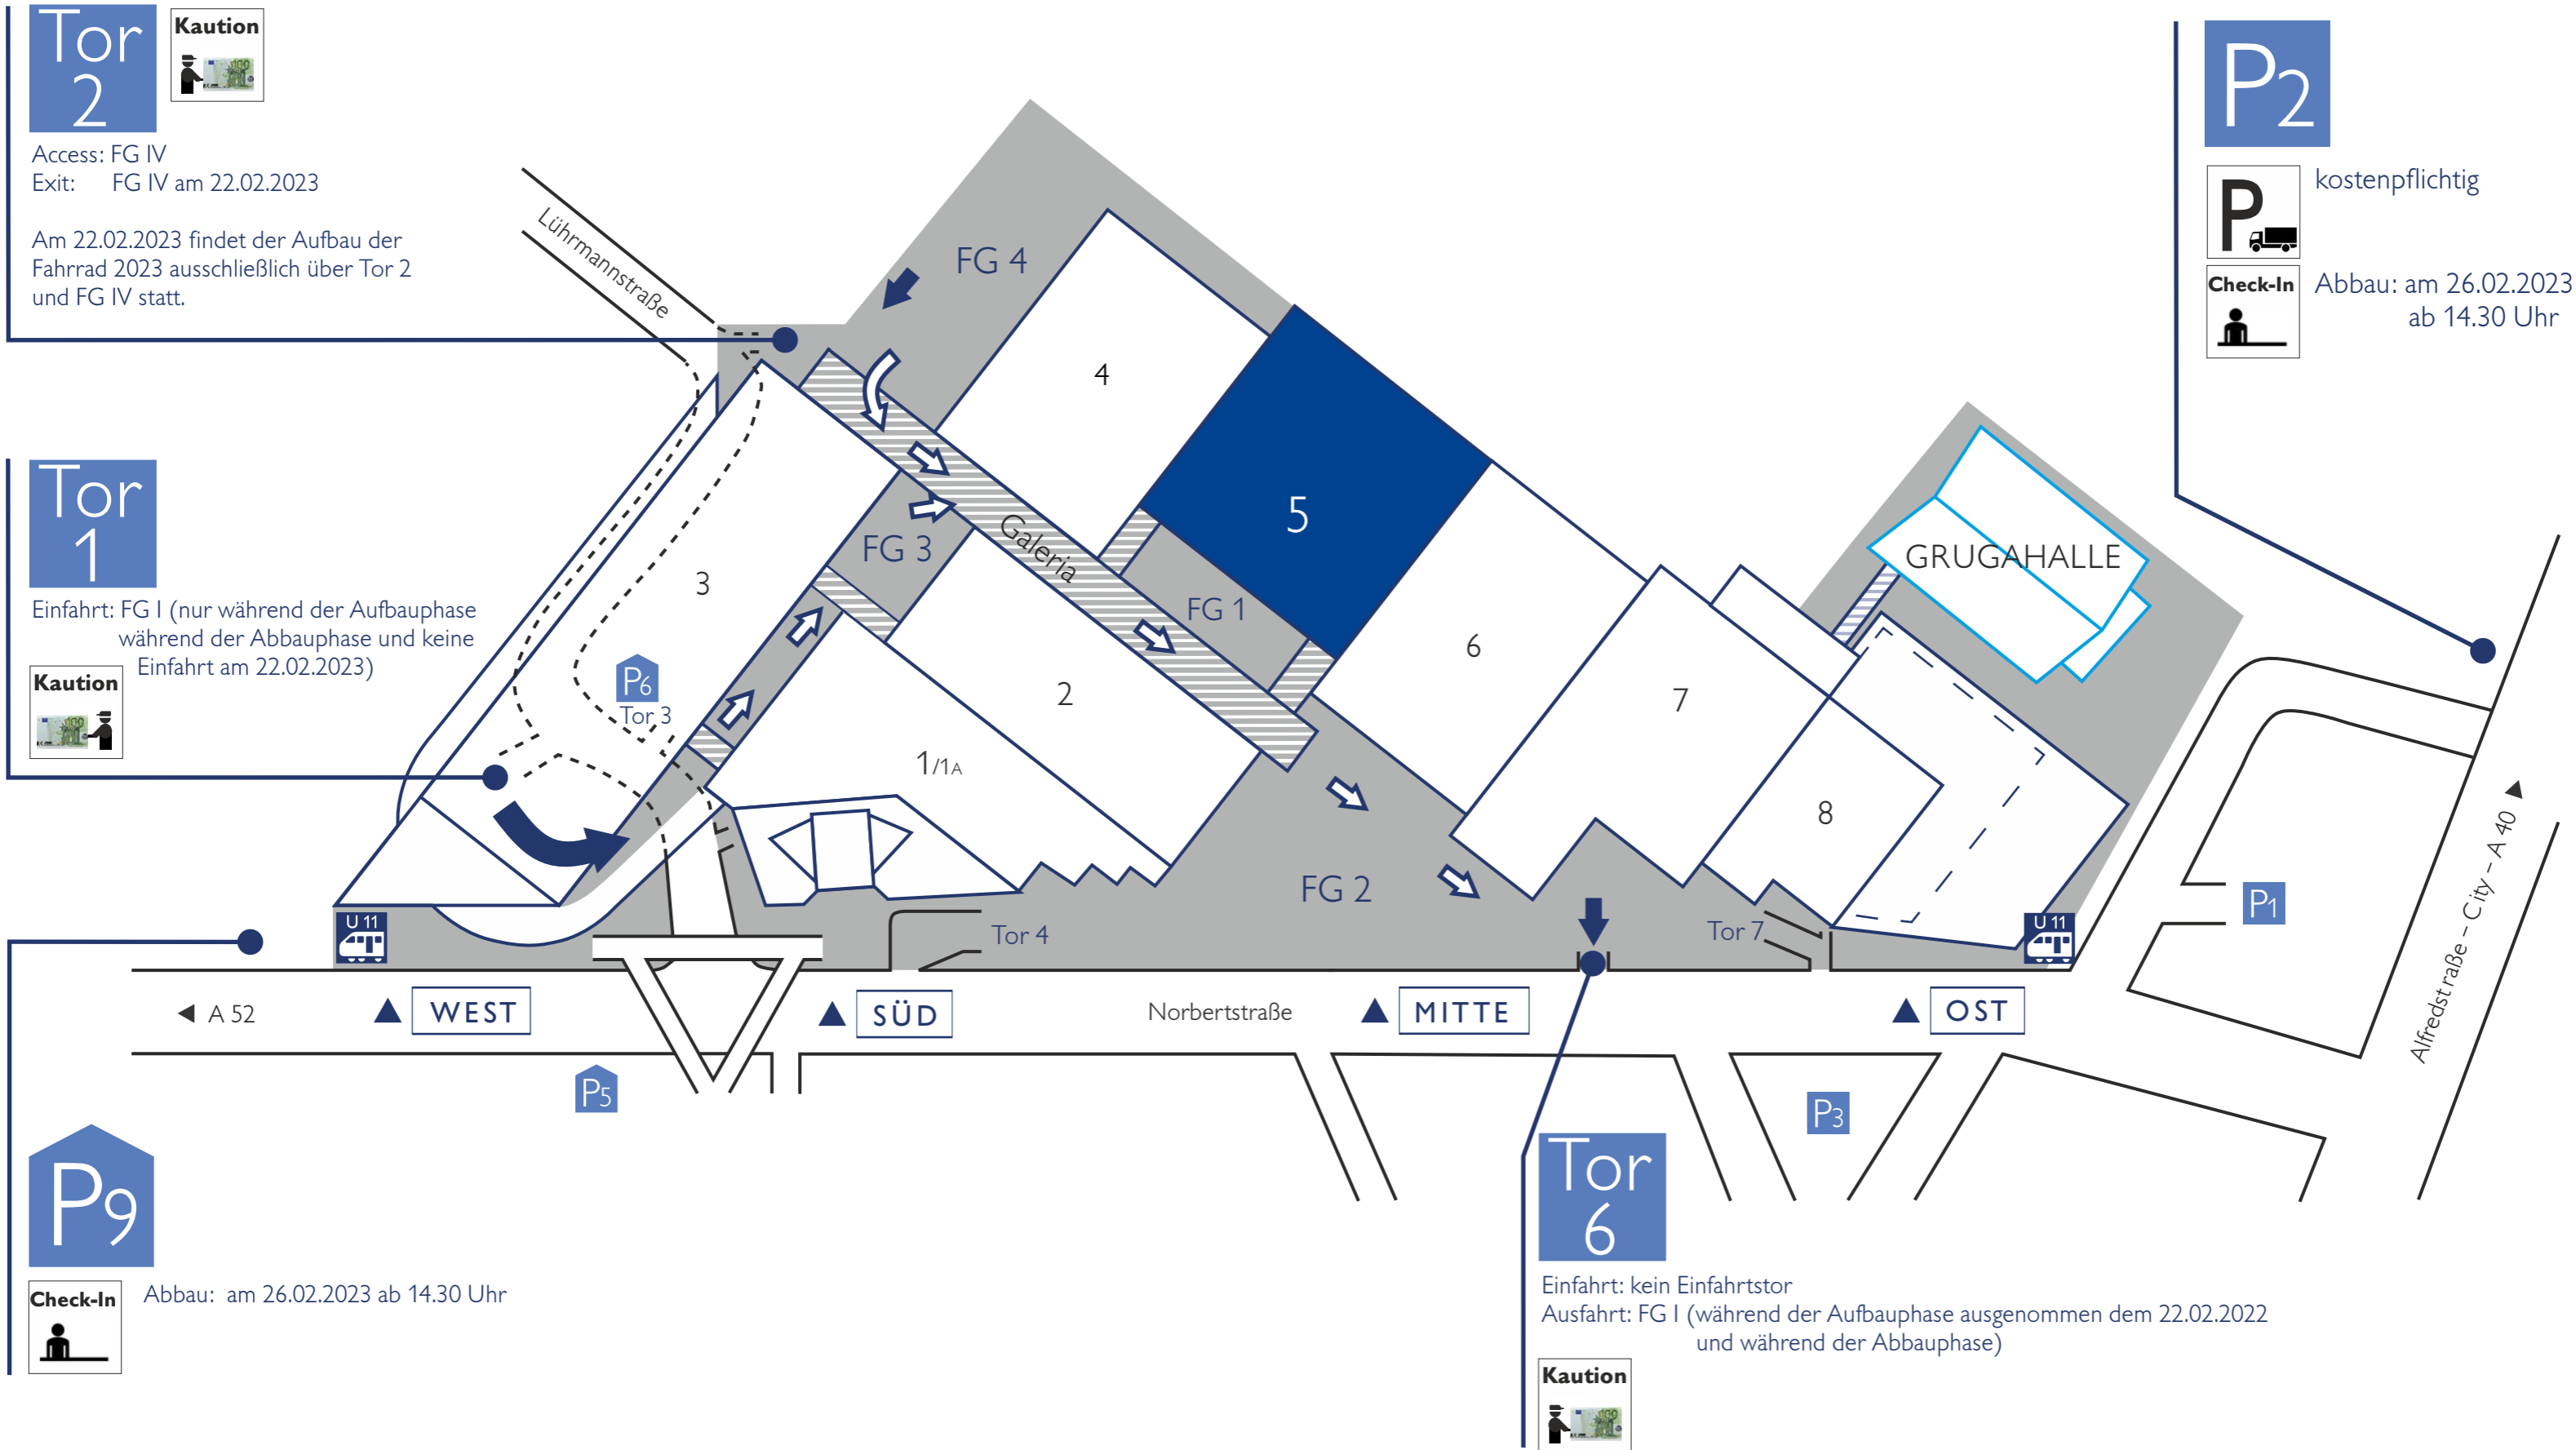

# Verkehrsleitfaden: Logistikplan Fahrrad 2023

Stand: 24. Nov. 2022/ Änderungen vorbehalten

### Verkehrsordnung

Auf dem Messegelände gilt die Straßenverkehrsordnung (StVO)

- Die Geschwindigkeitsbegrenzung von 10 km/h ist unbedingt einzuhalten
- Parkverbotszonen müssen freigehalten werden

### Service

Die MESSE ESSEN hat eine Ausnahmegenehmigung vom Sonn- und Feiertagsfahrverbot für Transportfahrzeuge für den 26. Februar 2023 für die Straßen zwischen den Parkplätzen P2, P9 und dem Messegelände.

## Traffic guide: Access to the fairground / schedule deposit